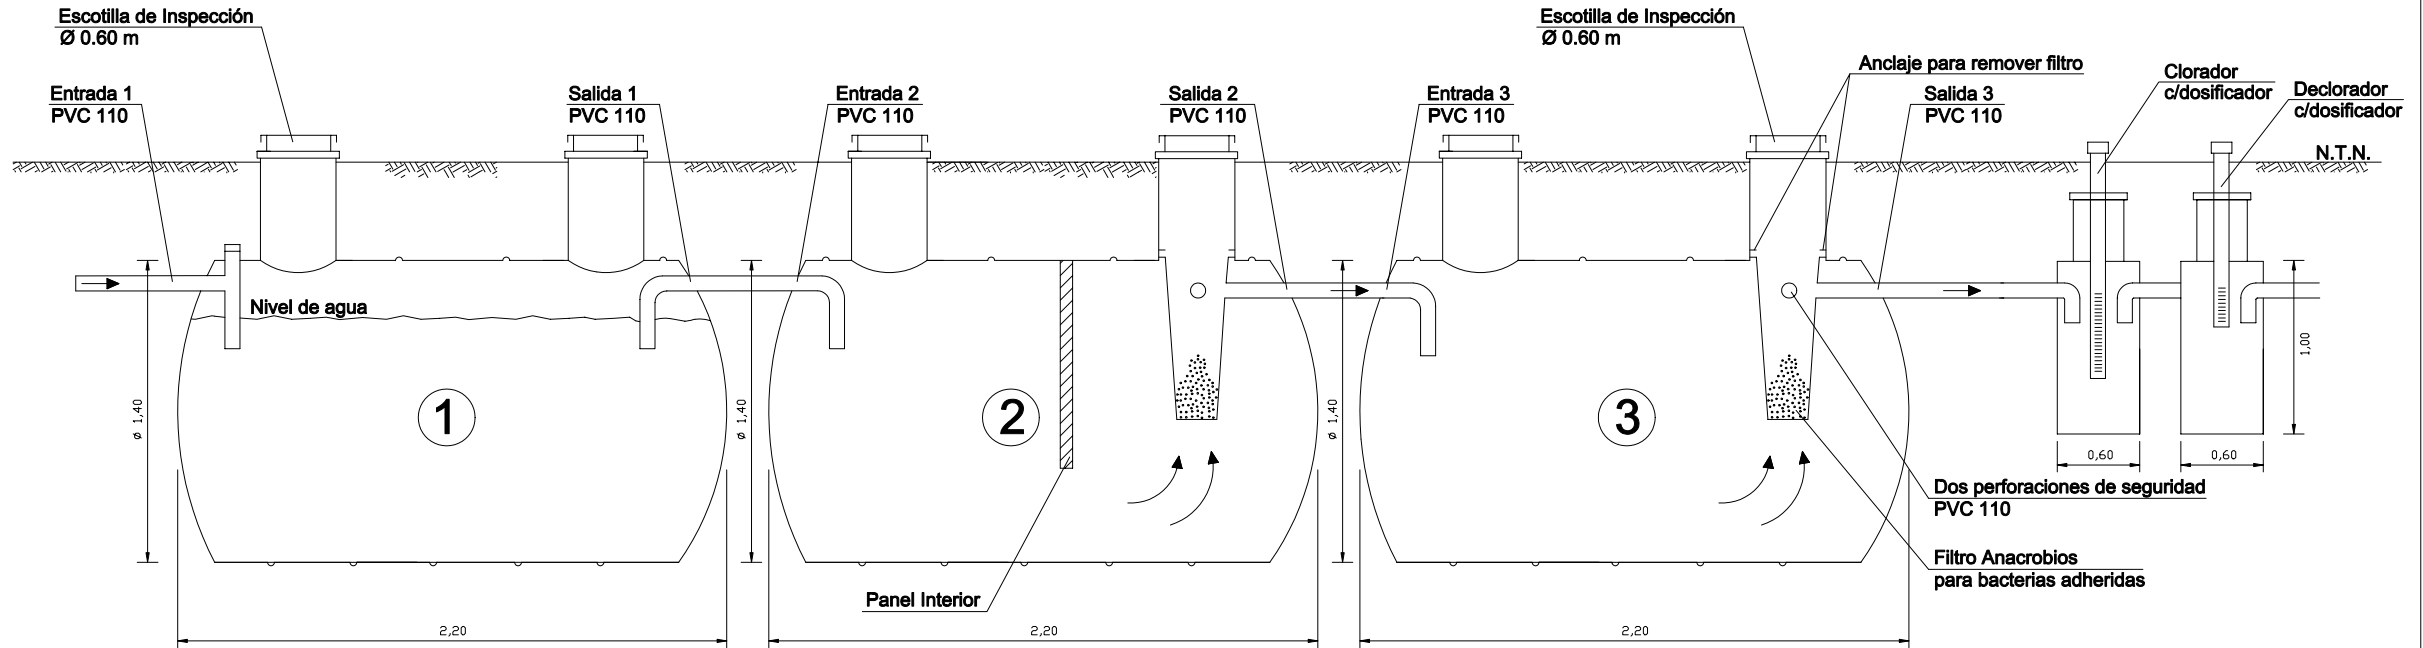

PLANTA DEPURADORA BIOAGUA MOD. 10.000FF

PLANTA DEPURACIÓN DE AGUAS SERVIDAS MODELO BIOAGUA 10.000 FF

Boceto sin
escala

www.bioaguatr.cl

FECHA: JULIO 2010

HIDRAULICA SANITARIA S.A.